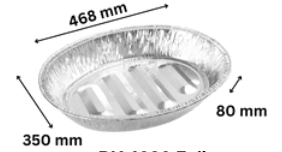

3kg

BK 7231 Foil Lined Paper Lid
308mm x 252 mm
Qty: 100 PCS/CTN

BK 7223 Aluminum Foil Square [360]
230mm x 230mm x 38mm
Qty: 200 PCS/CTN

1.5kg

BK 7223 Foil Lined Paper Lid
223mm x 223mm
Qty: 200 PCS/CTN

BK 6080 Foil Roasting Pan Oval
468mm x 350mm x 80mm
Qty: 100 PCS/CTN